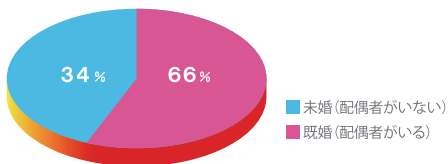

# サービスエリアスペースプロモーション

24時間・365日、必ず交通があり人が利用している高速道路。1日約191万台の交通量がある NEXCO 中日本管内のサービスエリアでイベントブース設置や広告掲載が可能です。飲食やショッピングで滞在時間はとても長く、心や時間にゆとりのあるお客さまが多いので、積極的なプロモーションが可能です。

## 来店顧客データ

### サービスエリア利用者の未婚婚