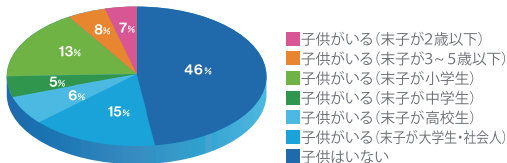

サービスエリア利用者の子供の有無