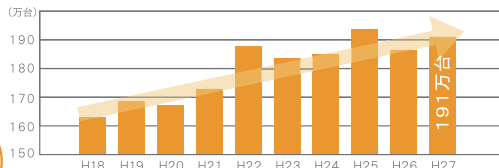

中日本管内交通量推移 (一日平均)